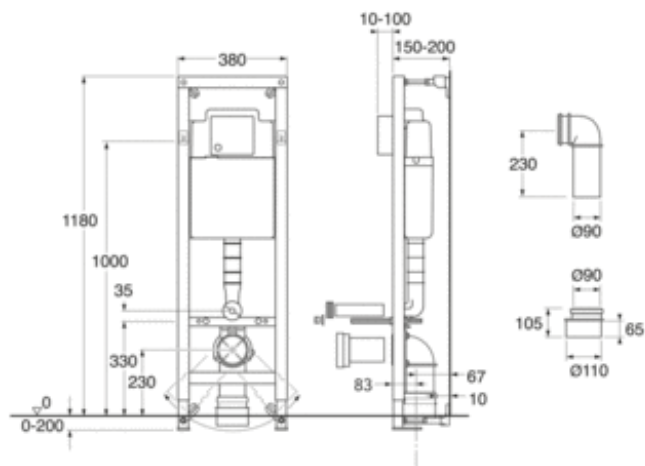

JOONIS

EDASIMÜÜJAD

A MEMBER OF THE
VILLEROY & BOCH GROUP

Villeroy & Boch Gustavsberg Oy Eesti Filiaal
F. R. Faehmanni 6
10125 Tallinn
Tel.: +372 646 0312
gustavsberg.ee | info@gustavsberg.ee